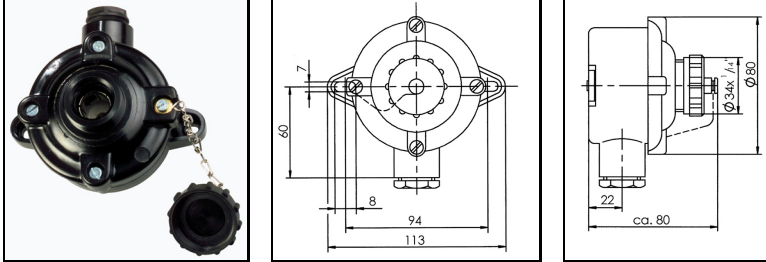

Concentric sockets made of plastic

Konzentrische Steckdosen aus Kunststoff

Voltage: max. 50 V
Protection class to EN 60 529: IP 56
Material: Plastic
Equipment: - 503 = with cable gland PG 16
- DK503 = concentric socket for flush-mounting, mounting depth 35 mm
Terminals/Poles: 2-pole
Kind of current: DC
Current intensity: 10 A

Spannung: max. 50 V
Schutzart gemäß EN 60 529: IP 56
Material: Kunststoff
Ausstattung: - 503 = mit Kabelverschraubung PG 16
- DK503 = Konzentrische Einbausteckdose, Einbautiefe 35 mm
Klemmen/Pole: 2-polig
Spannungsart: DC
Stromstärke: 10 A

Type		
503	○	0,3
DK 503	—	0,2

Spare parts / Accessories

Ersatzteile / Zubehör

Type	Description	Produktbeschreibung	
133	Concentric socket interior, 10 A	Konzentrischer Steckdoseneinsatz, 10A	0,1

For the wide range of Cable glands and accessories for all applications please look at the catalogue "WISKA INDUSTRY"
Das umfangreiche Sortiment an Kabelverschraubungen und Zubehör für alle Einsatzbereiche finden Sie im Katalog "WISKA INDUSTRY".