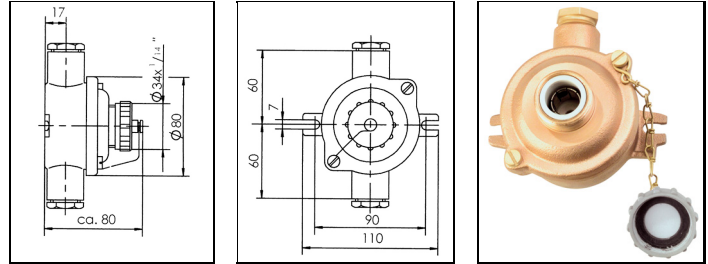

Concentric sockets with central plug-in

Konzentrische Steckdosen mit zentraler Steckereinführung

Voltage: max. 50 V
Protection class to EN 60 529: IP 56
Material: Brass/red brass, plastic screw cap
Equipment: - Cable entries M 24 x 1,5/Z14
- DK104 = concentric socket for flush-mounting, mounting depth 35 mm
Terminals/Poles: 2-pole
Kind of current: DC
Current intensity: 10 A
Variations: .../MS = brass/red brass screw cap

Spannung: max. 50 V
Schutzart gemäß EN 60 529: IP 56
Material: Messing/Rotguss, Schraubkappe Kunststoff
Ausstattung: - Kabeleinführungen M 24 x 1,5/Z14
- DK104 = Konzentrische Einbausteckdose, Einbautiefe 35 mm
Klemmen/Pole: 2-polig
Spannungsart: DC
Stromstärke: 10 A
Varianten: .../MS = Schraubkappe aus Messing/Rotguss

Type		
104	○	0,8
104/2	○	0,9
104/D	○	0,9
DK104	—	0,4

Spare parts / Accessories

Ersatzteile / Zubehör

Type	Description	Produktbeschreibung	
133	Concentric socket interior, 10 A	Konzentrischer Steckdoseneinsatz, 10A	0,1

For the wide range of Cable glands and accessories for all applications please look at the catalogue "WISKA INDUSTRY"
Das umfangreiche Sortiment an Kabelverschraubungen und Zubehör für alle Einsatzbereiche finden Sie im Katalog "WISKA INDUSTRY".