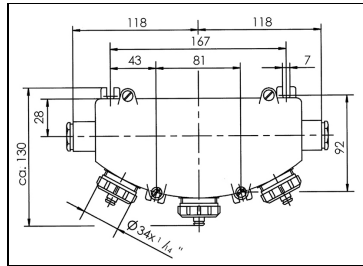

Concentric socket boxes

Voltage: max. 50 V
Protection class to EN 60 529: IP 56
Material: Brass/red brass, plastic screw caps
Equipment: - Socket box for 3 plugs type 117
- Cable entries M 24 x 1,5/Z14
Terminals/Poles: 2-pole
Kind of current: DC
Current intensity: 10 A
Variations: .../MS = brass/red brass screw cap

Spannung: max. 50 V
Schutzart gemäß EN 60 529: IP 56
Material: Messing/Rotguss, Schraubkappen Kunststoff
Ausstattung: - Steckdosenkasten für 3 Stecker Typ 117
- Kabeleinführungen M 24 x 1,5/Z14
Klemmen/Pole: 2-polig
Spannungsart: DC
Stromstärke: 10 A
Varianten: .../MS = Schraubkappen aus Messing/Rotguss

Type		
1147		2,5

Spare parts / Accessories

Ersatzteile / Zubehör

Type	Description	Produktbeschreibung	
2110	Concentric socket interior, 10A	Konzentrischer Steckdoseneinsatz, 10A	0,1

For the wide range of Cable glands and accessories for all applications please look at the catalogue "WISKA INDUSTRY"
Das umfangreiche Sortiment an Kabelverschraubungen und Zubehör für alle Einsatzbereiche finden Sie im Katalog "WISKA INDUSTRY".