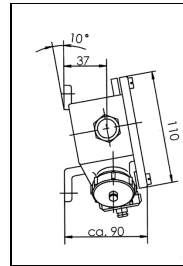

Concentric socket boxes

Voltage: max. 50 V
Protection class to EN 60 529: IP 56
Material: Brass/red brass, plastic screw caps
Equipment: - Socket box for 3 plugs type 117
- Cable entries M 24 x 1,5/Z14
Terminals/Poles: 2-pole
Kind of current: DC
Current intensity: 10 A
Variations: .../MS = brass/red brass screw cap

Spannung: max. 50 V
Schutzart gemäß EN 60 529: IP 56
Material: Messing/Rotguss, Schraubkappen Kunststoff
Ausstattung: - Steckdosenkasten für 3 Stecker Typ 117
- Kabeleinführungen M 24 x 1,5/Z14
Klemmen/Pole: 2-polig
Spannungsart: DC
Stromstärke: 10 A
Varianten: .../MS = Schraubkappen aus Messing/Rotguss

Type		
1147		2,5

Spare parts / Accessories

Ersatzteile / Zubehör

Type	Description	Produktbeschreibung	
2110	Concentric socket interior, 10A	Konzentrischer Steckdoseneinsatz, 10A	0,1

For the wide range of Cable glands and accessories for all applications please look at the catalogue "WISKA INDUSTRY"
Das umfangreiche Sortiment an Kabelverschraubungen und Zubehör für alle Einsatzbereiche finden Sie im Katalog "WISKA INDUSTRY".