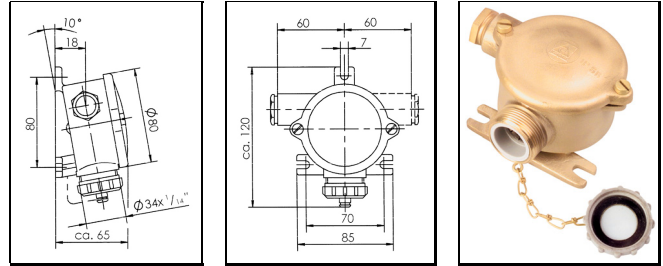

## Concentric sockets

**Voltage:** max. 50 V  
**Protection class to EN 60 529:** IP 56  
**Material:** Brass/red brass, plastic screw cap  
**Equipment:** Cable entries M 24 x 1,5/Z14  
**Terminals/Poles:** 2-pole  
**Kind of current:** DC  
**Current intensity:** 10 A  
**Variations:** .../MS = brass/red brass screw cap

## Konzentrische Steckdosen

**Spannung:** max. 50 V  
**Schutzart gemäß EN 60 529:** IP 56  
**Material:** Messing/Rotguss, Schraubkappe Kunststoff  
**Ausstattung:** Kabeleinführungen M 24 x 1,5/Z14  
**Klemmen/Pole:** 2-polig  
**Spannungsart:** DC  
**Stromstärke:** 10 A  
**Varianten:** .../MS = Schraubkappe aus Messing/Rotguss