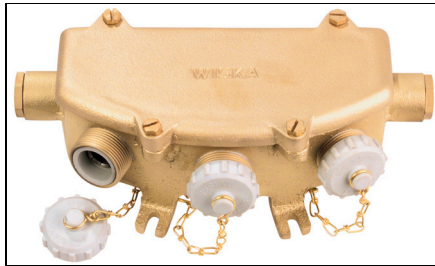

Concentric socket boxes

Voltage: max. 50 V
Protection class to EN 60 529: IP 56
Material: Brass/red brass, plastic screw caps
Equipment: - Socket box for 3 plugs type 117
- Cable entries M 24 x 1,5/Z14
Terminals/Poles: 2-pole
Kind of current: DC
Current intensity: 10 A
Variations: .../MS = brass/red brass screw cap

Spannung: max. 50 V
Schutzart gemäß EN 60 529: IP 56
Material: Messing/Rotguss, Schraubkappen Kunststoff
Ausstattung: - Steckdosenkasten für 3 Stecker Typ 117
- Kabeleinführungen M 24 x 1,5/Z14
Klemmen/Pole: 2-polig
Spannungsart: DC
Stromstärke: 10 A
Varianten: .../MS = Schraubkappen aus Messing/Rotguss

Type		
1147		2,5

Spare parts / Accessories

Ersatzteile / Zubehör

Type	Description	Produktbeschreibung	
2110	Concentric socket interior, 10A	Konzentrischer Steckdoseneinsatz, 10A	0,1

For the wide range of Cable glands and accessories for all applications please look at the catalogue "WISKA INDUSTRY"
Das umfangreiche Sortiment an Kabelverschraubungen und Zubehör für alle Einsatzbereiche finden Sie im Katalog "WISKA INDUSTRY".