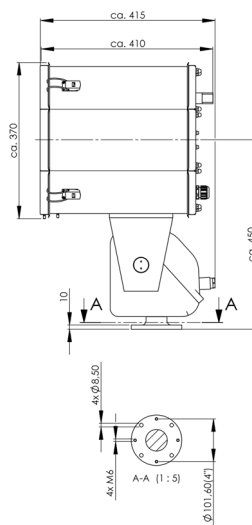

Type	Voltage Spannung	Wattage Leistung	Range Reichweite	Divergence Streuwinkel	Luminous intensity Lichtstärke	
	[V]	[W]	[m, 1lux at target]	[° I/10]	[cd]	
SW 300A/250/24	24	250	1000	5,0	1,0 mio	9,6
SW 300A/500/230	230	500	710	6,0	0,5 mio	9,6
SW 300A/650/230	230	650	780	8,0	0,6 mio	9,6
SW 300A/1000/230	230	1000	840	8,5	0,7mio	9,6

SW 300A Searchlight for halogen-lamp, aluminium parabolic mirror

SW 300A Scheinwerfer für Halogen-Glühlampe, Aluminium-Parabolspiegel

Spare parts / Accessories

Ersatzteile / Zubehör

Type	Description	Produktbeschreibung	 kg
S 300/Glas	Front glass SW 355mm with front frame, toughened glass	Frontrahmen SW 335mm mit Scheibe aus temperaturwechselbeständigem Sicherheitsglas	1,7
S/QRC	Quick releases clamp	Schnellverschluss	0,1
WL 250/24	Halogen lamp, single ended, G 6,35, 24V/250W	Halogen-Glühlampe, einseitig gesockelt, G 6,35, 24V/250W	0,1
WL 500/115	Halogen lamp, single ended, GY 9,5, 115V/500W	Halogen-Glühlampe, einseitig gesockelt, GY 9,5, 115V/500W	0,1
WL 500/230	Halogen lamp, single ended, GY 9,5, 230V/500W	Halogen-Glühlampe, einseitig gesockelt, GY 9,5, 230V/500W	0,1
WL 650/230	Halogen lamp, single ended, GX 9,5, 230V/650W	Halogen-Glühlampe, einseitig gesockelt, GX 9,5, 230V/650W	0,1
WL 1000/115	Halogen lamp, single ended, GX 9,5, 115V/1000W	Halogen-Glühlampe, einseitig gesockelt, GX 9,5, 115V/1000W	0,1
WL 1000/230	Halogen lamp, single ended, GX 9,5, 230V/1000W	Halogen-Glühlampe, einseitig gesockelt, GX 9,5, 230V/1000W	0,1
1995	Lampholder G 6,35	Fassung G 6,35	0,1
1996	Lampholder GY 9,5	Fassung GY 9,5	0,1
1997	Lampholder GX 9,5	Fassung GX 9,5	0,1
SW 300A/Refl	Parabolic reflector, Ø300mm, aluminium	Parabolreflektor, Ø300mm, Aluminium	0,1

SW 300A Searchlight for halogen-lamp, aluminium parabolic mirror

SW 300A Scheinwerfer für Halogen- Glühlampe, Aluminium-Parabolspiegel

S..300/...D

S..300/...DP

S..300/...C

S..300/...CP

S..300/...FL20