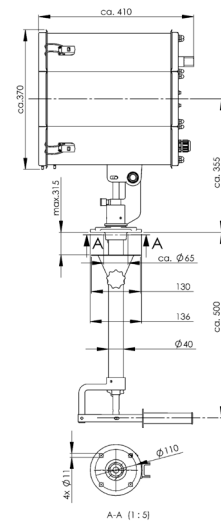

Type	Voltage Spannung	Wattage Leistung	Range Reichweite	Divergence Streuwinkel	Luminous intensity Lichtstärke	
	[V]	[W]	[m, 1lux at target]	[° I/10]	[cd]	
SW 300A/250/24	24	250	1000	5,0	1,0 mio	9,6
SW 300A/500/230	230	500	710	6,0	0,5 mio	9,6
SW 300A/650/230	230	650	780	8,0	0,6 mio	9,6
SW 300A/1000/230	230	1000	840	8,5	0,7mio	9,6

SW 300A Searchlight for halogen-lamp, aluminium parabolic mirror

SW 300A Scheinwerfer für Halogen-Glühlampe, Aluminium-Parabolspiegel

Spare parts / Accessories

Ersatzteile / Zubehör

Type	Description	Produktbeschreibung	 kg
S 300/Glas	Front glass SW 355mm with front frame, toughened glass	Frontrahmen SW 335mm mit Scheibe aus temperaturwechselbeständigem Sicherheitsglas	1,7
S/QRC	Quick releases clamp	Schnellverschluss	0,1
WL 250/24	Halogen lamp, single ended, G 6,35, 24V/250W	Halogen-Glühlampe, einseitig gesockelt, G 6,35, 24V/250W	0,1
WL 500/115	Halogen lamp, single ended, GY 9,5, 115V/500W	Halogen-Glühlampe, einseitig gesockelt, GY 9,5, 115V/500W	0,1
WL 500/230	Halogen lamp, single ended, GY 9,5, 230V/500W	Halogen-Glühlampe, einseitig gesockelt, GY 9,5, 230V/500W	0,1
WL 650/230	Halogen lamp, single ended, GX 9,5, 230V/650W	Halogen-Glühlampe, einseitig gesockelt, GX 9,5, 230V/650W	0,1
WL 1000/115	Halogen lamp, single ended, GX 9,5, 115V/1000W	Halogen-Glühlampe, einseitig gesockelt, GX 9,5, 115V/1000W	0,1
WL 1000/230	Halogen lamp, single ended, GX 9,5, 230V/1000W	Halogen-Glühlampe, einseitig gesockelt, GX 9,5, 230V/1000W	0,1
1995	Lampholder G 6,35	Fassung G 6,35	0,1
1996	Lampholder GY 9,5	Fassung GY 9,5	0,1
1997	Lampholder GX 9,5	Fassung GX 9,5	0,1
SW 300A/Refl	Parabolic reflector, Ø300mm, aluminium	Parabolreflektor, Ø300mm, Aluminium	0,1

SW 300A Searchlight for halogen-lamp, aluminium parabolic mirror

SW 300A Scheinwerfer für Halogen- Glühlampe, Aluminium-Parabolspiegel

S..300/...D

S..300/...DP

S..300/...C

S..300/...CP

S..300/...FL20