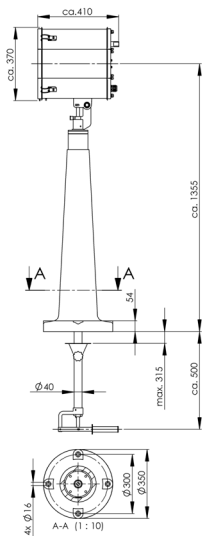

Type	Voltage Spannung	Wattage Leistung	Range Reichweite	Divergence Streuwinkel	Luminous intensity Lichtstärke	
	[V]	[W]	[m, 1lux at target]	[° I/10]	[cd]	
SW 300A/250/24	24	250	1000	5,0	1,0 mio	9,6
SW 300A/500/230	230	500	710	6,0	0,5 mio	9,6
SW 300A/650/230	230	650	780	8,0	0,6 mio	9,6
SW 300A/1000/230	230	1000	840	8,5	0,7mio	9,6

SW 300A Searchlight for halogen-lamp, aluminium parabolic mirror

SW 300A Scheinwerfer für Halogen-Glühlampe, Aluminium-Parabolspiegel

Spare parts / Accessories

Ersatzteile / Zubehör

Type	Description	Produktbeschreibung	 kg
S 300/Glas	Front glass SW 355mm with front frame, toughened glass	Frontrahmen SW 335mm mit Scheibe aus temperaturwechselbeständigem Sicherheitsglas	1,7
S/QRC	Quick releases clamp	Schnellverschluss	0,1
WL 250/24	Halogen lamp, single ended, G 6,35, 24V/250W	Halogen-Glühlampe, einseitig gesockelt, G 6,35, 24V/250W	0,1
WL 500/115	Halogen lamp, single ended, GY 9,5, 115V/500W	Halogen-Glühlampe, einseitig gesockelt, GY 9,5, 115V/500W	0,1
WL 500/230	Halogen lamp, single ended, GY 9,5, 230V/500W	Halogen-Glühlampe, einseitig gesockelt, GY 9,5, 230V/500W	0,1
WL 650/230	Halogen lamp, single ended, GX 9,5, 230V/650W	Halogen-Glühlampe, einseitig gesockelt, GX 9,5, 230V/650W	0,1
WL 1000/115	Halogen lamp, single ended, GX 9,5, 115V/1000W	Halogen-Glühlampe, einseitig gesockelt, GX 9,5, 115V/1000W	0,1
WL 1000/230	Halogen lamp, single ended, GX 9,5, 230V/1000W	Halogen-Glühlampe, einseitig gesockelt, GX 9,5, 230V/1000W	0,1
1995	Lampholder G 6,35	Fassung G 6,35	0,1
1996	Lampholder GY 9,5	Fassung GY 9,5	0,1
1997	Lampholder GX 9,5	Fassung GX 9,5	0,1
SW 300A/Refl	Parabolic reflector, Ø300mm, aluminium	Parabolreflektor, Ø300mm, Aluminium	0,1

SW 300A Searchlight for halogen-lamp, aluminium parabolic mirror

SW 300A Scheinwerfer für Halogen- Glühlampe, Aluminium-Parabolspiegel

S..300/...D

S..300/...DP

S..300/...C

S..300/...CP

S..300/...FL20