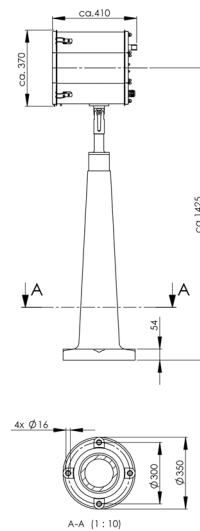

Type	Voltage Spannung	Wattage Leistung	Range Reichweite	Divergence Streuwinkel	Luminous intensity Lichtstärke	
	[V]	[W]	[m, 1lux at target]	[° I/10]	[cd]	
SW 300A/250/24	24	250	1000	5,0	1,0 mio	9,6
SW 300A/500/230	230	500	710	6,0	0,5 mio	9,6
SW 300A/650/230	230	650	780	8,0	0,6 mio	9,6
SW 300A/1000/230	230	1000	840	8,5	0,7mio	9,6

SW 300A Searchlight for halogen-lamp, aluminium parabolic mirror

SW 300A Scheinwerfer für Halogen-Glühlampe, Aluminium-Parabolspiegel

Spare parts / Accessories

Ersatzteile / Zubehör

Type	Description	Produktbeschreibung	 kg
S 300/Glas	Front glass SW 355mm with front frame, toughened glass	Frontrahmen SW 335mm mit Scheibe aus temperaturwechselbeständigem Sicherheitsglas	1,7
S/QRC	Quick releases clamp	Schnellverschluss	0,1
WL 250/24	Halogen lamp, single ended, G 6,35, 24V/250W	Halogen-Glühlampe, einseitig gesockelt, G 6,35, 24V/250W	0,1
WL 500/115	Halogen lamp, single ended, GY 9,5, 115V/500W	Halogen-Glühlampe, einseitig gesockelt, GY 9,5, 115V/500W	0,1
WL 500/230	Halogen lamp, single ended, GY 9,5, 230V/500W	Halogen-Glühlampe, einseitig gesockelt, GY 9,5, 230V/500W	0,1
WL 650/230	Halogen lamp, single ended, GX 9,5, 230V/650W	Halogen-Glühlampe, einseitig gesockelt, GX 9,5, 230V/650W	0,1
WL 1000/115	Halogen lamp, single ended, GX 9,5, 115V/1000W	Halogen-Glühlampe, einseitig gesockelt, GX 9,5, 115V/1000W	0,1
WL 1000/230	Halogen lamp, single ended, GX 9,5, 230V/1000W	Halogen-Glühlampe, einseitig gesockelt, GX 9,5, 230V/1000W	0,1
1995	Lampholder G 6,35	Fassung G 6,35	0,1
1996	Lampholder GY 9,5	Fassung GY 9,5	0,1
1997	Lampholder GX 9,5	Fassung GX 9,5	0,1
SW 300A/Refl	Parabolic reflector, Ø300mm, aluminium	Parabolreflektor, Ø300mm, Aluminium	0,1

SW 300A Searchlight for halogen-lamp, aluminium parabolic mirror

SW 300A Scheinwerfer für Halogen- Glühlampe, Aluminium-Parabolspiegel

S..300/...D

S..300/...DP

S..300/...C

S..300/...CP

S..300/...FL20