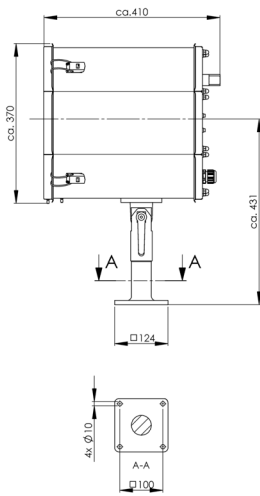

Type	Voltage Spannung	Wattage Leistung	Range Reichweite	Divergence Streuwinkel	Luminous intensity Lichtstärke	
	[V]	[W]	[m, 1lux at target]	[° I/10]	[cd]	
SW 300A/250/24	24	250	1000	5,0	1,0 mio	9,6
SW 300A/500/230	230	500	710	6,0	0,5 mio	9,6
SW 300A/650/230	230	650	780	8,0	0,6 mio	9,6
SW 300A/1000/230	230	1000	840	8,5	0,7mio	9,6

SW 300A Searchlight for halogen-lamp, aluminium parabolic mirror

SW 300A Scheinwerfer für Halogen-Glühlampe, Aluminium-Parabolspiegel

Spare parts / Accessories

Ersatzteile / Zubehör

Type	Description	Produktbeschreibung	 kg
S 300/Glas	Front glass SW 355mm with front frame, toughened glass	Frontrahmen SW 335mm mit Scheibe aus temperaturwechselbeständigem Sicherheitsglas	1,7
S/QRC	Quick releases clamp	Schnellverschluss	0,1
WL 250/24	Halogen lamp, single ended, G 6,35, 24V/250W	Halogen-Glühlampe, einseitig gesockelt, G 6,35, 24V/250W	0,1
WL 500/115	Halogen lamp, single ended, GY 9,5, 115V/500W	Halogen-Glühlampe, einseitig gesockelt, GY 9,5, 115V/500W	0,1
WL 500/230	Halogen lamp, single ended, GY 9,5, 230V/500W	Halogen-Glühlampe, einseitig gesockelt, GY 9,5, 230V/500W	0,1
WL 650/230	Halogen lamp, single ended, GX 9,5, 230V/650W	Halogen-Glühlampe, einseitig gesockelt, GX 9,5, 230V/650W	0,1
WL 1000/115	Halogen lamp, single ended, GX 9,5, 115V/1000W	Halogen-Glühlampe, einseitig gesockelt, GX 9,5, 115V/1000W	0,1
WL 1000/230	Halogen lamp, single ended, GX 9,5, 230V/1000W	Halogen-Glühlampe, einseitig gesockelt, GX 9,5, 230V/1000W	0,1
1995	Lampholder G 6,35	Fassung G 6,35	0,1
1996	Lampholder GY 9,5	Fassung GY 9,5	0,1
1997	Lampholder GX 9,5	Fassung GX 9,5	0,1
SW 300A/Refl	Parabolic reflector, Ø300mm, aluminium	Parabolreflektor, Ø300mm, Aluminium	0,1

SW 300A Searchlight for halogen-lamp, aluminium parabolic mirror

SW 300A Scheinwerfer für Halogen- Glühlampe, Aluminium-Parabolspiegel

S..300/...D

S..300/...DP

S..300/...C

S..300/...CP

S..300/...FL20