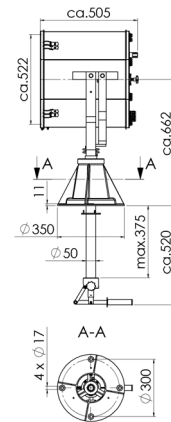

Type	Voltage Spannung	Wattage Leistung	Range Reichweite	Divergence Streuwinkel	Luminous intensity Lichtstärke	
	[V]	[W]	[m, 1lux at target]	[° 1/10]	[cd]	
SW 400/900/230	230	900	1400	6,0	2,0 mio	23,5
SW 400/1000/115	115	1000	1500	6,0	2,2 mio	23,5
SW 400/1000/230	230	1000	1250	6,5	1,5 mio	23,5

SW 400 Searchlight for halogen lamp, glass parabolic mirror

SW 400 Scheinwerfer für Halogen- Glühlampe, Glas-Parabolspiegel

Spare parts / Accessories

Ersatzteile / Zubehör

Type	Description	Produktbeschreibung	 kg
S 400/Glas	Front glass SW 445mm with front frame, toughened glass	Frontrahmen SW 445mm mit Scheibe aus temperaturwechselbeständigem Sicherheitsglas	1,0
S/QRC	Quick releases clamp	Schnellverschluss	0,1
WL 900/230	Halogen lamp, single ended, GY 9,5, 230V/900W	Halogen-Glühlampe, einseitig gesockelt, GY 9,5, 230V/900W	0,1
WL 1000/115	Halogen lamp, single ended, GX 9,5, 115V/1000W	Halogen-Glühlampe, einseitig gesockelt, GX 9,5, 115V/1000W	0,1
WL 1000/230	Halogen lamp, single ended, GX 9,5, 230V/1000W	Halogen-Glühlampe, einseitig gesockelt, GX 9,5, 230V/1000W	0,1
1996	Lampholder GY 9,5	Fassung GY 9,5	0,1
1997	Lampholder GX 9,5	Fassung GX 9,5	0,1
SW 400/Mir	Parabolic mirror, Ø400mm, glass	Parabolspiegel, Ø400mm, Glas	2,2

SW 400 Searchlight for halogen lamp, glass parabolic mirror

SW 400 Scheinwerfer für Halogen- Glühlampe, Glas-Parabolspiegel

S..400/...-D

S..400/...-DP

S..400/...-C

S..400/...-CP