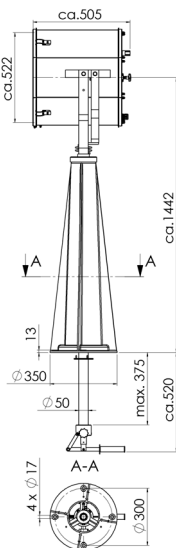

Type	Voltage Spannung	Wattage Leistung	Range Reichweite	Divergence Streuwinkel	Luminous intensity Lichtstärke	
	[V]	[W]	[m, 1lux at target]	[° 1/10]	[cd]	
SW 400/900/230	230	900	1400	6,0	2,0 mio	23,5
SW 400/1000/115	115	1000	1500	6,0	2,2 mio	23,5
SW 400/1000/230	230	1000	1250	6,5	1,5 mio	23,5

SW 400 Searchlight for halogen lamp, glass parabolic mirror

SW 400 Scheinwerfer für Halogen- Glühlampe, Glas-Parabolspiegel

Spare parts / Accessories

Ersatzteile / Zubehör

Type	Description	Produktbeschreibung	 kg
S 400/Glas	Front glass SW 445mm with front frame, toughened glass	Frontrahmen SW 445mm mit Scheibe aus temperaturwechselbeständigem Sicherheitsglas	1,0
S/QRC	Quick releases clamp	Schnellverschluss	0,1
WL 900/230	Halogen lamp, single ended, GY 9,5, 230V/900W	Halogen-Glühlampe, einseitig gesockelt, GY 9,5, 230V/900W	0,1
WL 1000/115	Halogen lamp, single ended, GX 9,5, 115V/1000W	Halogen-Glühlampe, einseitig gesockelt, GX 9,5, 115V/1000W	0,1
WL 1000/230	Halogen lamp, single ended, GX 9,5, 230V/1000W	Halogen-Glühlampe, einseitig gesockelt, GX 9,5, 230V/1000W	0,1
1996	Lampholder GY 9,5	Fassung GY 9,5	0,1
1997	Lampholder GX 9,5	Fassung GX 9,5	0,1
SW 400/Mir	Parabolic mirror, Ø400mm, glass	Parabolspiegel, Ø400mm, Glas	2,2

SW 400 Searchlight for halogen lamp, glass parabolic mirror

SW 400 Scheinwerfer für Halogen- Glühlampe, Glas-Parabolspiegel

S..400/...-D

S..400/...-DP

S..400/...-C

S..400/...-CP