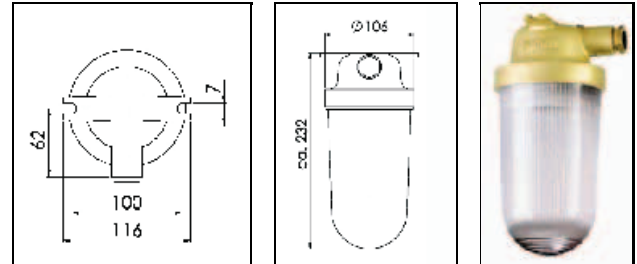

WISKA MARITIME LIGHTING

HNA-standard fixtures 1131/CR/L, brass/red brass, long structured globe

HNA-Einheitsleuchten 1131/CR/L, Messing/Rotguss, lange Strukturabdeckung

Protection class to EN 60 529: IP 56

Material: - Casing: brass/red brass
- Globe: polycarbonate

Lamp: Compact fluorescent lamp 23W/approx. 1.500 (not included in delivery)

Equipment: - Structured long globe

Variations: - Coloured globes (opal, red, green, blue, yellow)

Schutzart gemäß EN 60 529: IP 56

Material: - Gehäuse: Messing/Rotguss
- Abdeckung: Polycarbonat

Leuchtmittel: Kompakt-Leuchtstofflampe 23W/ca. 1.500 lm (nicht im Lieferumfang enthalten)

Ausstattung: - Klare, lange Strukturabdeckung

Varianten: - Farbige Abdeckungen (opal, rot, grün, blau, gelb)

WISKA-No.	Type	Power	Voltage	Lampholder	Globe colour		
10013273	1131/CR/L/clear/oT/1974-1xZ14	23 W	230 V	E27	Clear	M24x1,5 Z 14 / 12-14,5mm	
10013274	1131/2/CR/L/clear/oT/1974-2xZ14	23 W	230 V	E27	Clear	M24x1,5 Z 14 / 12-14,5mm	
10013275	1131/D/CR/L/clear/oT/1974-2xZ14	23 W	230 V	E27	Clear	M24x1,5 Z 14 / 12-14,5mm	
10015543	1131/CR/L/clear/oT/1975-1xZ14	23 W	230 V	B22d	Clear	M24x1,5 Z 14 / 12-14,5mm	
10015545	1131/2/CR/L/clear/oT/1975-2xZ14	23 W	230 V	B22d	Clear	M24x1,5 Z 14 / 12-14,5mm	