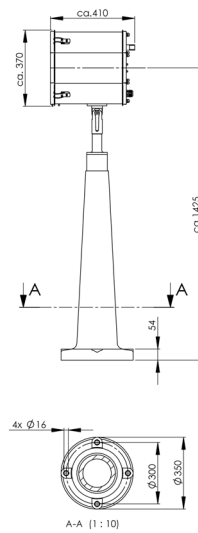

Type	Voltage Spannung	Wattage Leistung	Range Reichweite	Divergence Streuwinkel	Luminous intensity Lichtstärke	
	[V]	[W]	[m, 1lux at target]	[° I/10]	[cd]	
SW 300A/250/24	24	250	1000	5,0	1,0 mio	9,6
SW 300A/500/230	230	500	710	6,0	0,5 mio	9,6
SW 300A/650/230	230	650	780	8,0	0,6 mio	9,6
SW 300A/1000/230	230	1000	840	8,5	0,7mio	9,6

SW 300A Searchlight for halogen-lamp, aluminium parabolic mirror

SW 300A Scheinwerfer für Halogen-Glühlampe, Aluminium-Parabolspiegel

Spare parts / Accessories

Ersatzteile / Zubehör

Type	Description	Produktbeschreibung	 kg
S 300/Glas	Front glass SW 355mm with front frame, toughened glass	Frontrahmen SW 335mm mit Scheibe aus temperaturwechselbeständigem Sicherheitsglas	1,7
S/QRC	Quick releases clamp	Schnellverschluss	0,1
WL 250/24	Halogen lamp, single ended, G 6,35, 24V/250W	Halogen-Glühlampe, einseitig gesockelt, G 6,35, 24V/250W	0,1
WL 500/115	Halogen lamp, single ended, GY 9,5, 115V/500W	Halogen-Glühlampe, einseitig gesockelt, GY 9,5, 115V/500W	0,1
WL 500/230	Halogen lamp, single ended, GY 9,5, 230V/500W	Halogen-Glühlampe, einseitig gesockelt, GY 9,5, 230V/500W	0,1
WL 650/230	Halogen lamp, single ended, GX 9,5, 230V/650W	Halogen-Glühlampe, einseitig gesockelt, GX 9,5, 230V/650W	0,1
WL 1000/115	Halogen lamp, single ended, GX 9,5, 115V/1000W	Halogen-Glühlampe, einseitig gesockelt, GX 9,5, 115V/1000W	0,1
WL 1000/230	Halogen lamp, single ended, GX 9,5, 230V/1000W	Halogen-Glühlampe, einseitig gesockelt, GX 9,5, 230V/1000W	0,1
1995	Lampholder G 6,35	Fassung G 6,35	0,1
1996	Lampholder GY 9,5	Fassung GY 9,5	0,1
1997	Lampholder GX 9,5	Fassung GX 9,5	0,1
SW 300A/Refl	Parabolic reflector, Ø300mm, aluminium	Parabolspiegel, Ø300mm, Aluminium	0,1

SW 300A Searchlight for halogen-lamp, aluminium parabolic mirror

SW 300A Scheinwerfer für Halogen-Glühlampe, Aluminium-Parabolspiegel

S..300/...D

S..300/...DP

S..300/...C

S..300/...CP

S..300/...FL20