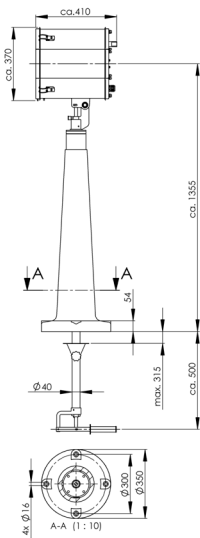

Type	Voltage Spannung	Wattage Leistung	Range Reichweite	Divergence Streuwinkel	Luminous intensity Lichtstärke	
	[V]	[W]	[m, 1lux at target]	[° I/10]	[cd]	
SW 300A/250/24	24	250	1000	5,0	1,0 mio	9,6
SW 300A/500/230	230	500	710	6,0	0,5 mio	9,6
SW 300A/650/230	230	650	780	8,0	0,6 mio	9,6
SW 300A/1000/230	230	1000	840	8,5	0,7mio	9,6

SW 300A Searchlight for halogen-lamp, aluminium parabolic mirror

SW 300A Scheinwerfer für Halogen-Glühlampe, Aluminium-Parabolspiegel

Spare parts / Accessories

Ersatzteile / Zubehör

Type	Description	Produktbeschreibung	 kg
S 300/Glas	Front glass SW 355mm with front frame, toughened glass	Frontrahmen SW 335mm mit Scheibe aus temperaturwechselbeständigem Sicherheitsglas	1,7
S/QRC	Quick releases clamp	Schnellverschluss	0,1
WL 250/24	Halogen lamp, single ended, G 6,35, 24V/250W	Halogen-Glühlampe, einseitig gesockelt, G 6,35, 24V/250W	0,1
WL 500/115	Halogen lamp, single ended, GY 9,5, 115V/500W	Halogen-Glühlampe, einseitig gesockelt, GY 9,5, 115V/500W	0,1
WL 500/230	Halogen lamp, single ended, GY 9,5, 230V/500W	Halogen-Glühlampe, einseitig gesockelt, GY 9,5, 230V/500W	0,1
WL 650/230	Halogen lamp, single ended, GX 9,5, 230V/650W	Halogen-Glühlampe, einseitig gesockelt, GX 9,5, 230V/650W	0,1
WL 1000/115	Halogen lamp, single ended, GX 9,5, 115V/1000W	Halogen-Glühlampe, einseitig gesockelt, GX 9,5, 115V/1000W	0,1
WL 1000/230	Halogen lamp, single ended, GX 9,5, 230V/1000W	Halogen-Glühlampe, einseitig gesockelt, GX 9,5, 230V/1000W	0,1
1995	Lampholder G 6,35	Fassung G 6,35	0,1
1996	Lampholder GY 9,5	Fassung GY 9,5	0,1
1997	Lampholder GX 9,5	Fassung GX 9,5	0,1
SW 300A/Refl	Parabolic reflector, Ø300mm, aluminium	Parabolspiegel, Ø300mm, Aluminium	0,1

SW 300A Searchlight for halogen-lamp, aluminium parabolic mirror

SW 300A Scheinwerfer für Halogen-Glühlampe, Aluminium-Parabolspiegel

S..300/...D

S..300/...DP

S..300/...C

S..300/...CP

S..300/...FL20