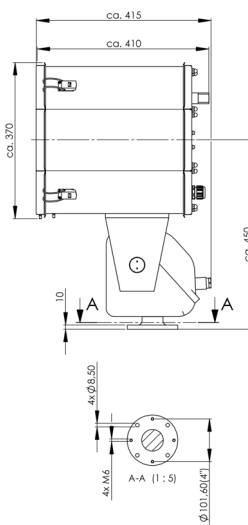

Type	Voltage Spannung	Wattage Leistung	Range Reichweite	Divergence Streuwinkel	Luminous intensity Lichtstärke	
	[V]	[W]	[m, 1lux at target]	[° I/10]	[cd]	
SW 300A/250/24	24	250	1000	5,0	1,0 mio	9,6
SW 300A/500/230	230	500	710	6,0	0,5 mio	9,6
SW 300A/650/230	230	650	780	8,0	0,6 mio	9,6
SW 300A/1000/230	230	1000	840	8,5	0,7mio	9,6

SW 300A Searchlight for halogen-lamp, aluminium parabolic mirror

SW 300A Scheinwerfer für Halogen-Glühlampe, Aluminium-Parabolspiegel

Spare parts / Accessories

Ersatzteile / Zubehör

Type	Description	Produktbeschreibung	 kg
S 300/Glas	Front glass SW 355mm with front frame, toughened glass	Frontrahmen SW 335mm mit Scheibe aus temperaturwechselbeständigem Sicherheitsglas	1,7
S/QRC	Quick releases clamp	Schnellverschluss	0,1
WL 250/24	Halogen lamp, single ended, G 6,35, 24V/250W	Halogen-Glühlampe, einseitig gesockelt, G 6,35, 24V/250W	0,1
WL 500/115	Halogen lamp, single ended, GY 9,5, 115V/500W	Halogen-Glühlampe, einseitig gesockelt, GY 9,5, 115V/500W	0,1
WL 500/230	Halogen lamp, single ended, GY 9,5, 230V/500W	Halogen-Glühlampe, einseitig gesockelt, GY 9,5, 230V/500W	0,1
WL 650/230	Halogen lamp, single ended, GX 9,5, 230V/650W	Halogen-Glühlampe, einseitig gesockelt, GX 9,5, 230V/650W	0,1
WL 1000/115	Halogen lamp, single ended, GX 9,5, 115V/1000W	Halogen-Glühlampe, einseitig gesockelt, GX 9,5, 115V/1000W	0,1
WL 1000/230	Halogen lamp, single ended, GX 9,5, 230V/1000W	Halogen-Glühlampe, einseitig gesockelt, GX 9,5, 230V/1000W	0,1
1995	Lampholder G 6,35	Fassung G 6,35	0,1
1996	Lampholder GY 9,5	Fassung GY 9,5	0,1
1997	Lampholder GX 9,5	Fassung GX 9,5	0,1
SW 300A/Refl	Parabolic reflector, Ø300mm, aluminium	Parabolspiegel, Ø300mm, Aluminium	0,1

SW 300A Searchlight for halogen-lamp, aluminium parabolic mirror

SW 300A Scheinwerfer für Halogen-Glühlampe, Aluminium-Parabolspiegel

S..300/...D

S..300/...DP

S..300/...C

S..300/...CP

S..300/...FL20