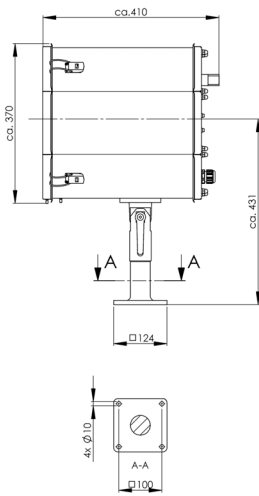

Type	Voltage Spannung	Wattage Leistung	Range Reichweite	Divergence Streuwinkel	Luminous intensity Lichtstärke	
	[V]	[W]	[m, 1lux at target]	[° I/10]	[cd]	
SW 300A/250/24	24	250	1000	5,0	1,0 mio	9,6
SW 300A/500/230	230	500	710	6,0	0,5 mio	9,6
SW 300A/650/230	230	650	780	8,0	0,6 mio	9,6
SW 300A/1000/230	230	1000	840	8,5	0,7mio	9,6

SW 300A Searchlight for halogen-lamp, aluminium parabolic mirror

SW 300A Scheinwerfer für Halogen-Glühlampe, Aluminium-Parabolspiegel

Spare parts / Accessories

Ersatzteile / Zubehör

Type	Description	Produktbeschreibung	 kg
S 300/Glas	Front glass SW 355mm with front frame, toughened glass	Frontrahmen SW 335mm mit Scheibe aus temperaturwechselbeständigem Sicherheitsglas	1,7
S/QRC	Quick releases clamp	Schnellverschluss	0,1
WL 250/24	Halogen lamp, single ended, G 6,35, 24V/250W	Halogen-Glühlampe, einseitig gesockelt, G 6,35, 24V/250W	0,1
WL 500/115	Halogen lamp, single ended, GY 9,5, 115V/500W	Halogen-Glühlampe, einseitig gesockelt, GY 9,5, 115V/500W	0,1
WL 500/230	Halogen lamp, single ended, GY 9,5, 230V/500W	Halogen-Glühlampe, einseitig gesockelt, GY 9,5, 230V/500W	0,1
WL 650/230	Halogen lamp, single ended, GX 9,5, 230V/650W	Halogen-Glühlampe, einseitig gesockelt, GX 9,5, 230V/650W	0,1
WL 1000/115	Halogen lamp, single ended, GX 9,5, 115V/1000W	Halogen-Glühlampe, einseitig gesockelt, GX 9,5, 115V/1000W	0,1
WL 1000/230	Halogen lamp, single ended, GX 9,5, 230V/1000W	Halogen-Glühlampe, einseitig gesockelt, GX 9,5, 230V/1000W	0,1
1995	Lampholder G 6,35	Fassung G 6,35	0,1
1996	Lampholder GY 9,5	Fassung GY 9,5	0,1
1997	Lampholder GX 9,5	Fassung GX 9,5	0,1
SW 300A/Refl	Parabolic reflector, Ø300mm, aluminium	Parabolspiegel, Ø300mm, Aluminium	0,1

SW 300A Searchlight for halogen-lamp, aluminium parabolic mirror

SW 300A Scheinwerfer für Halogen-Glühlampe, Aluminium-Parabolspiegel

S..300/...D

S..300/...DP

S..300/...C

S..300/...CP

S..300/...FL20