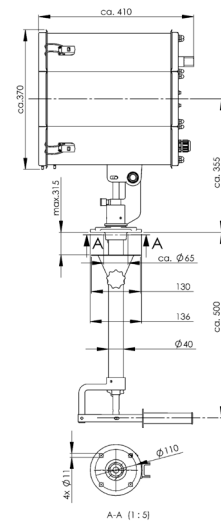

Type	Voltage Spannung	Wattage Leistung	Range Reichweite	Divergence Streuwinkel	Luminous intensity Lichtstärke	
	[V]	[W]	[m, 1lux at target]	[° I/10]	[cd]	
SW 300A/250/24	24	250	1000	5,0	1,0 mio	9,6
SW 300A/500/230	230	500	710	6,0	0,5 mio	9,6
SW 300A/650/230	230	650	780	8,0	0,6 mio	9,6
SW 300A/1000/230	230	1000	840	8,5	0,7mio	9,6

SW 300A Searchlight for halogen-lamp, aluminium parabolic mirror

SW 300A Scheinwerfer für Halogen-Glühlampe, Aluminium-Parabolspiegel

Spare parts / Accessories

Ersatzteile / Zubehör

Type	Description	Produktbeschreibung	 kg
S 300/Glas	Front glass SW 355mm with front frame, toughened glass	Frontrahmen SW 335mm mit Scheibe aus temperaturwechselbeständigem Sicherheitsglas	1,7
S/QRC	Quick releases clamp	Schnellverschluss	0,1
WL 250/24	Halogen lamp, single ended, G 6,35, 24V/250W	Halogen-Glühlampe, einseitig gesockelt, G 6,35, 24V/250W	0,1
WL 500/115	Halogen lamp, single ended, GY 9,5, 115V/500W	Halogen-Glühlampe, einseitig gesockelt, GY 9,5, 115V/500W	0,1
WL 500/230	Halogen lamp, single ended, GY 9,5, 230V/500W	Halogen-Glühlampe, einseitig gesockelt, GY 9,5, 230V/500W	0,1
WL 650/230	Halogen lamp, single ended, GX 9,5, 230V/650W	Halogen-Glühlampe, einseitig gesockelt, GX 9,5, 230V/650W	0,1
WL 1000/115	Halogen lamp, single ended, GX 9,5, 115V/1000W	Halogen-Glühlampe, einseitig gesockelt, GX 9,5, 115V/1000W	0,1
WL 1000/230	Halogen lamp, single ended, GX 9,5, 230V/1000W	Halogen-Glühlampe, einseitig gesockelt, GX 9,5, 230V/1000W	0,1
1995	Lampholder G 6,35	Fassung G 6,35	0,1
1996	Lampholder GY 9,5	Fassung GY 9,5	0,1
1997	Lampholder GX 9,5	Fassung GX 9,5	0,1
SW 300A/Refl	Parabolic reflector, Ø300mm, aluminium	Parabolspiegel, Ø300mm, Aluminium	0,1

SW 300A Searchlight for halogen-lamp, aluminium parabolic mirror

SW 300A Scheinwerfer für Halogen-Glühlampe, Aluminium-Parabolspiegel

S..300/...D

S..300/...DP

S..300/...C

S..300/...CP

S..300/...FL20