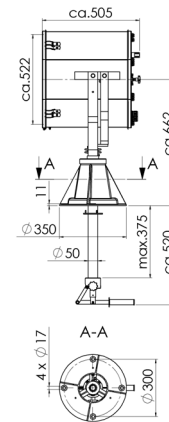

Type	Voltage Spannung	Wattage Leistung	Range Reichweite	Divergence Streuwinkel	Luminous intensity Lichtstärke	
	[V]	[W]	[m, 1lux at target]	[° 1/10]	[cd]	
SW 400/900/230	230	900	1400	6,0	2,0 mio	23,5
SW 400/1000/115	115	1000	1500	6,0	2,2 mio	23,5
SW 400/1000/230	230	1000	1250	6,5	1,5 mio	23,5

SW 400 Searchlight for halogen lamp, glass parabolic mirror

SW 400 Scheinwerfer für Halogen- Glühlampe, Glas-Parabolspiegel

Spare parts / Accessories

Ersatzteile / Zubehör

Type	Description	Produktbeschreibung	 kg
S 400/Glas	Front glass SW 445mm with front frame, toughened glass	Frontrahmen SW 445mm mit Scheibe aus temperaturwechselbeständigem Sicherheitsglas	1,0
S/QRC	Quick releases clamp	Schnellverschluss	0,1
WL 900/230	Halogen lamp, single ended, GY 9,5, 230V/900W	Halogen-Glühlampe, einseitig gesockelt, GY 9,5, 230V/900W	0,1
WL 1000/115	Halogen lamp, single ended, GX 9,5, 115V/1000W	Halogen-Glühlampe, einseitig gesockelt, GX 9,5, 115V/1000W	0,1
WL 1000/230	Halogen lamp, single ended, GX 9,5, 230V/1000W	Halogen-Glühlampe, einseitig gesockelt, GX 9,5, 230V/1000W	0,1
1996	Lampholder GY 9,5	Fassung GY 9,5	0,1
1997	Lampholder GX 9,5	Fassung GX 9,5	0,1
SW 400/Mir	Parabolic mirror, Ø400mm, glass	Parabolspiegel, Ø400mm, Glas	2,2

SW 400 Searchlight for halogen lamp, glass parabolic mirror

SW 400 Scheinwerfer für Halogen- Glühlampe, Glas-Parabolspiegel

S..400/...-D

S..400/...-DP

S..400/...-C

S..400/...-CP

S..400/...-FL20

S..400/...-FL51