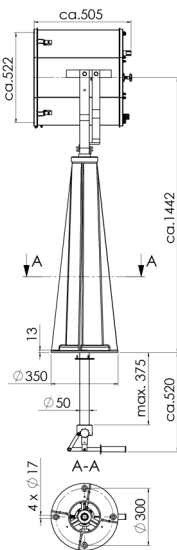

Type	Voltage Spannung	Wattage Leistung	Range Reichweite	Divergence Streuwinkel	Luminous intensity Lichtstärke	
	[V]	[W]	[m, 1lux at target]	[° 1/10]	[cd]	
SW 400/900/230	230	900	1400	6,0	2,0 mio	23,5
SW 400/1000/115	115	1000	1500	6,0	2,2 mio	23,5
SW 400/1000/230	230	1000	1250	6,5	1,5 mio	23,5

SW 400 Searchlight for halogen lamp, glass parabolic mirror

SW 400 Scheinwerfer für Halogen- Glühlampe, Glas-Parabolspiegel

Spare parts / Accessories

Ersatzteile / Zubehör

Type	Description	Produktbeschreibung	 kg
S 400/Glas	Front glass SW 445mm with front frame, toughened glass	Frontrahmen SW 445mm mit Scheibe aus temperaturwechselbeständigem Sicherheitsglas	1,0
S/QRC	Quick releases clamp	Schnellverschluss	0,1
WL 900/230	Halogen lamp, single ended, GY 9,5, 230V/900W	Halogen-Glühlampe, einseitig gesockelt, GY 9,5, 230V/900W	0,1
WL 1000/115	Halogen lamp, single ended, GX 9,5, 115V/1000W	Halogen-Glühlampe, einseitig gesockelt, GX 9,5, 115V/1000W	0,1
WL 1000/230	Halogen lamp, single ended, GX 9,5, 230V/1000W	Halogen-Glühlampe, einseitig gesockelt, GX 9,5, 230V/1000W	0,1
1996	Lampholder GY 9,5	Fassung GY 9,5	0,1
1997	Lampholder GX 9,5	Fassung GX 9,5	0,1
SW 400/Mir	Parabolic mirror, Ø400mm, glass	Parabolspiegel, Ø400mm, Glas	2,2

SW 400 Searchlight for halogen lamp, glass parabolic mirror

SW 400 Scheinwerfer für Halogen- Glühlampe, Glas-Parabolspiegel

S..400/...-D

S..400/...-DP

S..400/...-C

S..400/...-CP

S..400/...-FL20

S..400/...-FL51