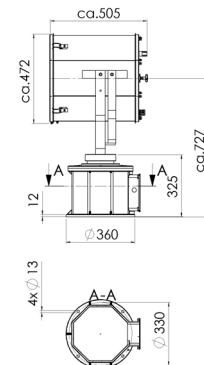

SW 400 Searchlight for halogen lamp, glass parabolic mirror

SW 400 Scheinwerfer für Halogen- Glühlampe, Glas-Parabolspiegel

Spare parts / Accessories

Ersatzteile / Zubehör

Type	Description	Produktbeschreibung	 kg
S 400/Glas	Front glass SW 445mm with front frame, toughened glass	Frontrahmen SW 445mm mit Scheibe aus temperaturwechselbeständigem Sicherheitsglas	1,0
S/QRC	Quick releases clamp	Schnellverschluss	0,1
WL 900/230	Halogen lamp, single ended, GY 9,5, 230V/900W	Halogen-Glühlampe, einseitig gesockelt, GY 9,5, 230V/900W	0,1
WL 1000/115	Halogen lamp, single ended, GX 9,5, 115V/1000W	Halogen-Glühlampe, einseitig gesockelt, GX 9,5, 115V/1000W	0,1
WL 1000/230	Halogen lamp, single ended, GX 9,5, 230V/1000W	Halogen-Glühlampe, einseitig gesockelt, GX 9,5, 230V/1000W	0,1
1996	Lampholder GY 9,5	Fassung GY 9,5	0,1
1997	Lampholder GX 9,5	Fassung GX 9,5	0,1
SW 400/Mir	Parabolic mirror, Ø400mm, glass	Parabolspiegel, Ø400mm, Glas	2,2

SW 400 Searchlight for halogen lamp, glass parabolic mirror

SW 400 Scheinwerfer für Halogen- Glühlampe, Glas-Parabolspiegel

S..400/...-D

S..400/...-DP

S..400/...-C

S..400/...-CP

S..400/...-FL20

S..400/...-FL51