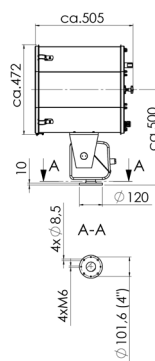

Type	Voltage Spannung	Wattage Leistung	Range Reichweite	Divergence Streuwinkel	Luminous intensity Lichtstärke	
	[V]	[W]	[m, 1lux at target]	[° 1/10]	[cd]	
SW 400/900/230	230	900	1400	6,0	2,0 mio	23,5
SW 400/1000/115	115	1000	1500	6,0	2,2 mio	23,5
SW 400/1000/230	230	1000	1250	6,5	1,5 mio	23,5

SW 400 Searchlight for halogen lamp, glass parabolic mirror

SW 400 Scheinwerfer für Halogen- Glühlampe, Glas-Parabolspiegel

Spare parts / Accessories

Ersatzteile / Zubehör

Type	Description	Produktbeschreibung	 kg
S 400/Glas	Front glass SW 445mm with front frame, toughened glass	Frontrahmen SW 445mm mit Scheibe aus temperaturwechselbeständigem Sicherheitsglas	1,0
S/QRC	Quick releases clamp	Schnellverschluss	0,1
WL 900/230	Halogen lamp, single ended, GY 9,5, 230V/900W	Halogen-Glühlampe, einseitig gesockelt, GY 9,5, 230V/900W	0,1
WL 1000/115	Halogen lamp, single ended, GX 9,5, 115V/1000W	Halogen-Glühlampe, einseitig gesockelt, GX 9,5, 115V/1000W	0,1
WL 1000/230	Halogen lamp, single ended, GX 9,5, 230V/1000W	Halogen-Glühlampe, einseitig gesockelt, GX 9,5, 230V/1000W	0,1
1996	Lampholder GY 9,5	Fassung GY 9,5	0,1
1997	Lampholder GX 9,5	Fassung GX 9,5	0,1
SW 400/Mir	Parabolic mirror, Ø400mm, glass	Parabolspiegel, Ø400mm, Glas	2,2

SW 400 Searchlight for halogen lamp, glass parabolic mirror

SW 400 Scheinwerfer für Halogen- Glühlampe, Glas-Parabolspiegel

S..400/...-D

S..400/...-DP

S..400/...-C

S..400/...-CP

S..400/...-FL20

S..400/...-FL51