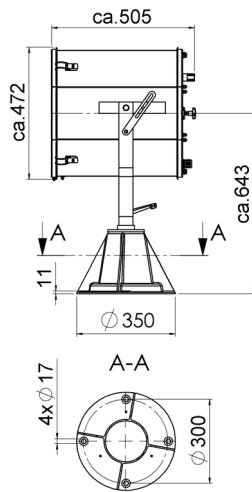

SW 400 Searchlight for halogen lamp, glass parabolic mirror

SW 400 Scheinwerfer für Halogen- Glühlampe, Glas-Parabolspiegel

S..400/...-D